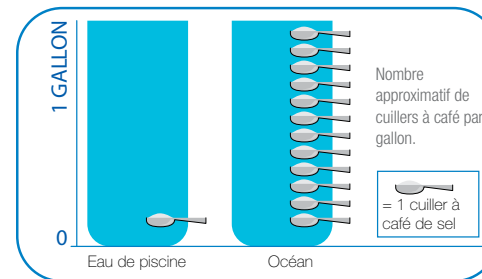

La boîte de commande de l'Aqua Rite XL s'installe tout près de votre système afin de faciliter la lecture de l'état de fonctionnement.

IL EST REMARQUABLE DE CONSTATER À QUEL POINT UN PEU DE SEL PEUT AMÉLIORER VOTRE EXPÉRIENCE DE PISCINE.