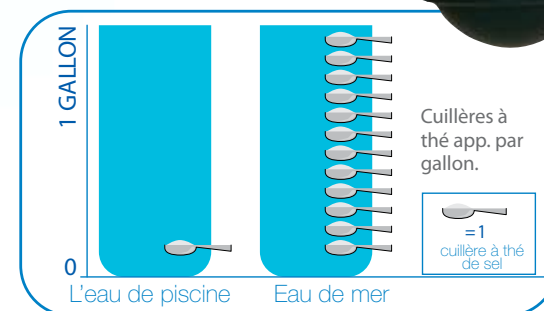

Technologie Turbo

La science derrière cette technologie sûre réside dans la cellule électrolytique Turbo Cell® qu'il suffit de raccorder au poste de commande. À mesure que l'eau traverse la cellule, le poste de commande de l'Aqua Trol génère un courant de basse tension sans danger qui transforme le sel présent dans l'eau en chlore pur. Cette eau est ensuite dispersée également dans la piscine par le biais des retours d'eau.

Avantages que présente le générateur de chlore électronique Aqua Trol:

- S'installe rapidement et facilement sur les piscines neuves ou déjà en place
- Produit une eau douce, soyeuse et étincelante
- Élimine les problèmes d'assèchement de la peau, d'irritation des yeux et de décoloration des cheveux associés au chlore fabriqué en usine
- Ne nécessite qu'une cuillère à thé de sel par gallon d'eau
- Sans danger pour tous les types de piscines hors-terre
- Garantie limitée de 1 an*

Un eau Totale Assainie grâce au pouvoir du sel

La boîte de commande de l'Aqua Trol s'installe tout prêt du système afin de faciliter la lecture de l'état de fonctionnement.

Aqua Trol nécessite une quantité minimale de sel

L'eau traverse votre pompe, votre filtre et votre chauffe piscine avant de pénétrer dans la cellule turbo de l'Aqua Trol. L'eau instantanément purifiée est ensuite retournée directement dans votre piscine.